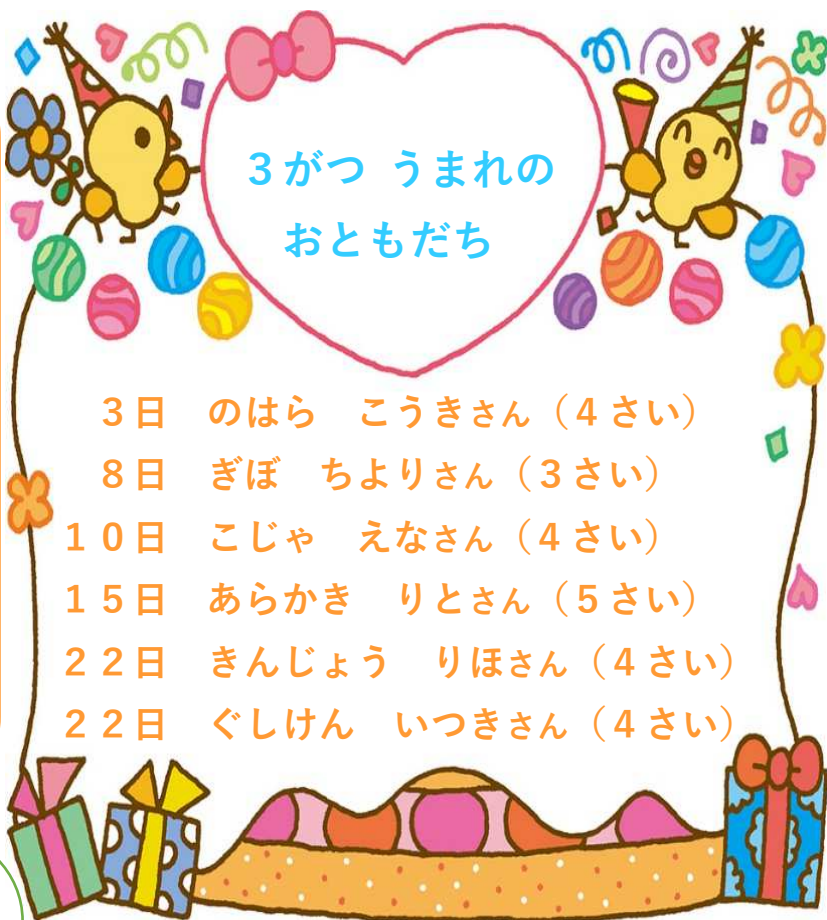

- 3日 のはら こうきさん (4さい)
- 8日 ぎぼ ちよりさん (3さい)
- 10日 こじゃ えなさん (4さい)
- 15日 あらかき りとさん (5さい)
- 22日 きんじょう りほさん (4さい)
- 22日 ぐしけん いつきさん (4さい)

ひな祭り

「ひな祭り」は女の子の成長を願う行事で、モモの花がさくころに行われるので「桃の節句」とも呼ばれています。ひな人形は、こどもたちの身代わりになって病気や事故から守ってくれるといわれています。園では玄関ホールにひな人形を飾り、子どもたちはひな人形を作ったり、楽しいひな祭りを予定しております。